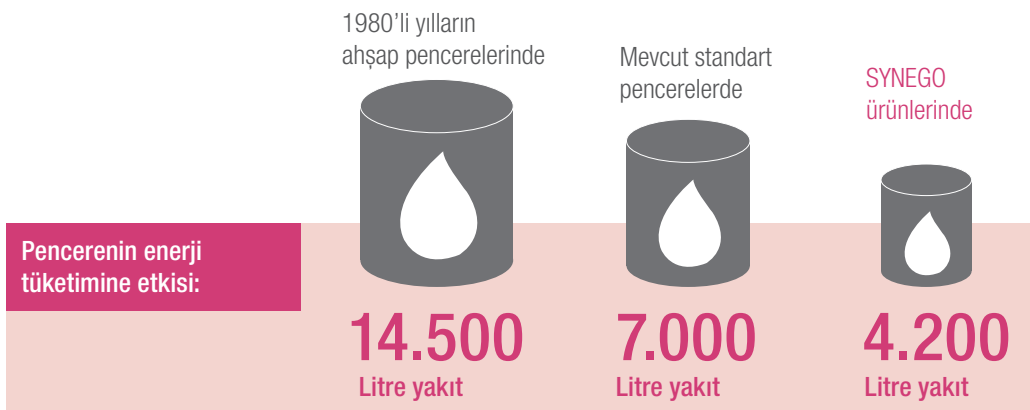

Hesaplama: 25 m² pencere alanı, 25 yılda kalorifer tüketimi; Ahşap pencereler $U_w = 2,79 \text{ W} / \text{m}^2\text{K}$
Standart pencereler $U_w = 1,36 \text{ W} / \text{m}^2\text{K}$ ile; SYNEGO ile $U_w = 0,66 \text{ W} / \text{m}^2\text{K}$

* $U_w = 1,36 \text{ W} / \text{m}^2\text{K}$ ile standart pencere; SYNEGO ile $U_w = 0,66 \text{ W} / \text{m}^2\text{K}$