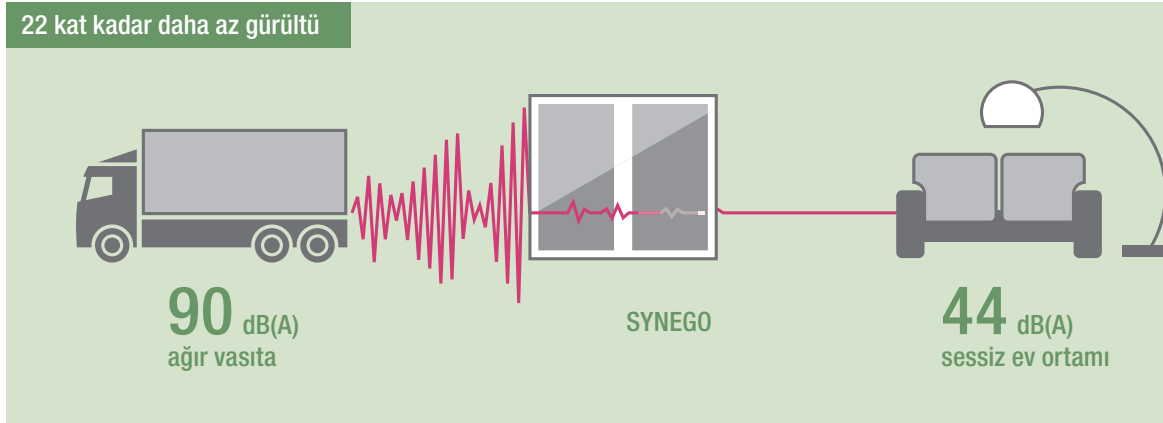

RAHATSIZ OLMAYIN

SYNEGO ile gürültüyü dışarıda bırakın

Yoğun trafik gürültüsü, komşuların çim biçme makinesi - her gün etrafınızda gürültülü sesler olur.

SYNEGO ile gürültüyü dışarıda bırakırsınız, eviniz sessizlik adasına dönüşür.

Özel önlemler

sayesinde 22 kat daha az gürültü.

SYNEGO pencereleri gürültüyü keser.

Etrafınız ne kadar gürültülü olursa olsun-kendinizi rahat hissedin.

Araştırmalar sürekli trafik gürültüsünün verdiği rahatsızlığın kalp ve damar hastalıklarına sebep

olduğunu göstermiştir. Strese sebep olan gürültüyü evin dışında bırakın. SYNEGO rahatlamak için ihtiyaç duyduğunuz sessizliği size sunar.

Kaynak: www.hug-technik.com/inhalt/ta/schallpegel_laermpegel.html