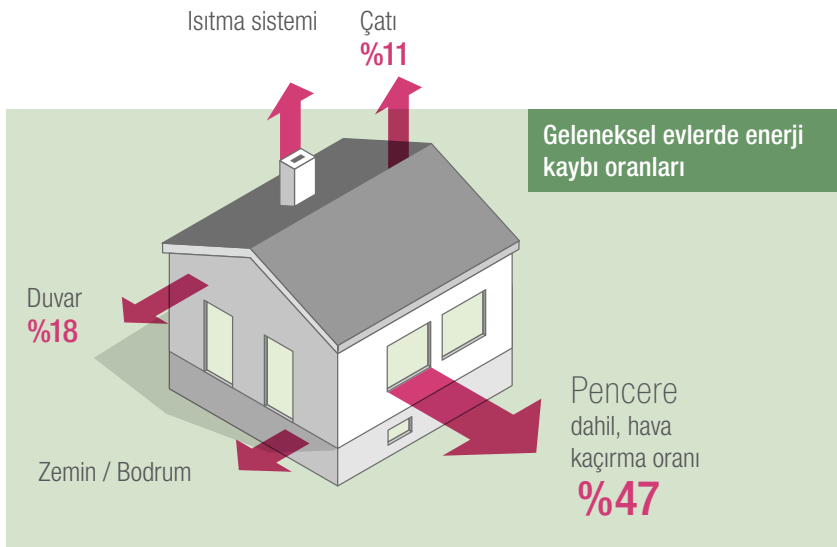

KONFORLU SICAKLIK, DÜŞÜK ISINMA MALİYETİ

Enerji tüketiminden tasarruf edin, pencereden değil

Yeni SYNEGO pencereleri ideal bir tasarruf programıdır. Diğer standart pencereler ile karşılaştırıldığında SYNEGO ürünleri %50' ye kadar daha fazla ısı yalıtımı sağlamaktadır. Isınma maliyetini önemli ölçüde düşürürken evinizin değerini arttırsınız- bugün, yarın ve yarından sonra.

Eski pencereler evin enerji açısından en büyük eksisidir. Yalıtımları kötüdür ve teknik açıdan geri kalmışlardır. Sonuç: pahalıya mal olan ısınma giderleri pencerelerden uçup gider

SYNEGO pencereleri fiyatının karşılığını fazlasıyla verir.

SYNEGO ürünlerinin mükemmel ısı yalıtımı sayesinde enerji tüketiminiz ilk günden itibaren düşer. Isınma maliyetlerinizi ve gelecekteki enerji tasarruflarınızı içiniz rahat bir şekilde gözlemleyebilirsiniz.

%50'ye kadar daha fazla ısı yalıtımı

Mevcut standart pencereler ile karşılaştırıldığında*

Kaynak: Ürün Testi Vakfı