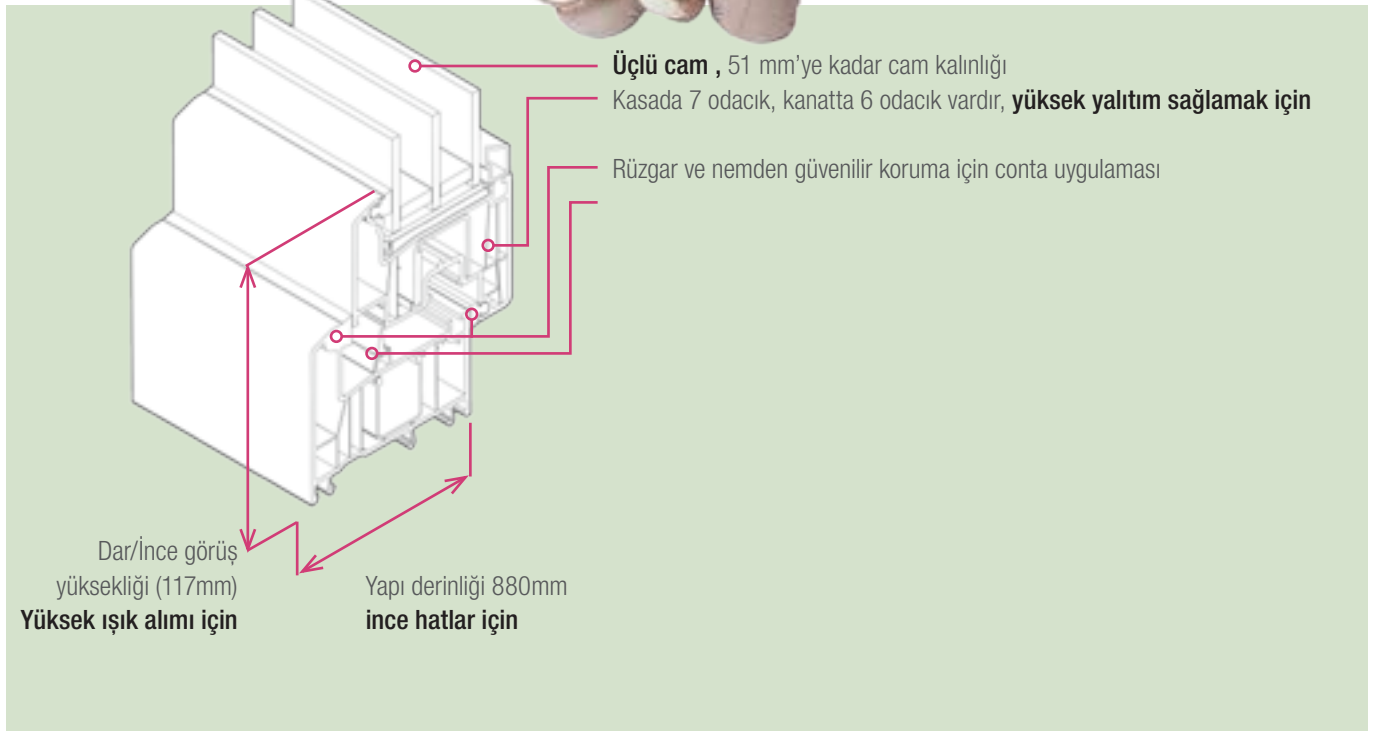

Bilgi ve deneyimlerimiz sayesinde aktif olarak dernek ve birliklere katılmaktayız. VinylPlus üyesi olarak 2020 yılına kadar güçlendirilmiş dayanıklı üretim yapma taahhüdünü gönüllü olarak vermiş bulunmaktayız.